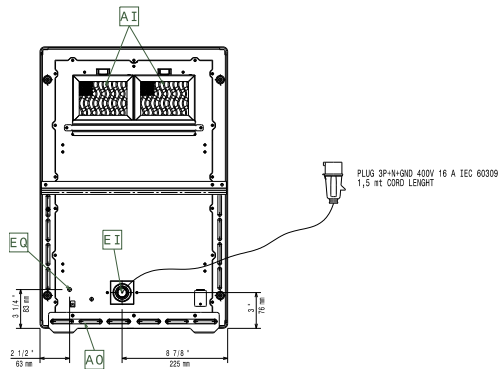

Topp

ELECTROLUX VERSION

Sida

EI = Elektrisk anslutning  
EO = Eluttag

Other

## Viktig information

Ytermått, bredd	400 mm
Ytermått, djup	600 mm
Ytermått, höjd	152 mm
Nettovikt:	19 kg